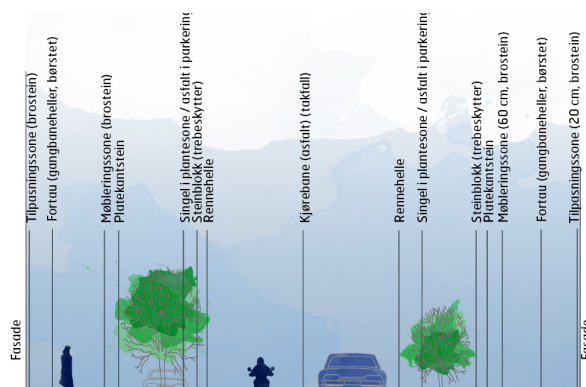

## LØSNING AV OPPDRAG

Vi har jobbet tett med Sola kommune, med utgangspunkt i områdereguleringen, samt foreliggende registrering,- og analysearbeider utført av andre aktører.

Det er planlagt store endringer i sentrum, med ny bebyggelse og utvikling av service/kontor-lokaler.

Hovedgaten skal gjøres om til en gågate og de nye rammene krever strategiske grep i forhold til gateutforming for at Sola skal lykkes som sentrum. Mye av eksisterende bebyggelse vil bli fjernet.

Ingen byggetekniske forhold var kjent i detalj da Formingsveilederen ble utarbeidet, og dette har vært en av hovedutfordringene i oppdraget. For å kunne sette retningslinjer til utformingen av Sola sentrum, ble vi nødt for å lage et overordnet designkonsept som grunnlag for videre detaljprosjektering. Dette medførte et langt mer omfattende oppdrag enn det som på forhånd var kjent. Produktet er ment som et oppslagsverk for konsulenter og et verktøy for saksbehandlere for å sikre helhetlig utvikling av sentrum.

## VÅRE TJENESTER

- Formingsveileder
- Grøntplan

## FAGDISIPLINER

- Landskapsarkitektur

Konseptforslag | Ill.: Multiconsult

Øverst: Prinsippnitt | Ill.: Multiconsult  
Nederst: Rådhusplassen | Ill.: Multiconsult

411-HM-002-01\_008, rev. 26.04.2010